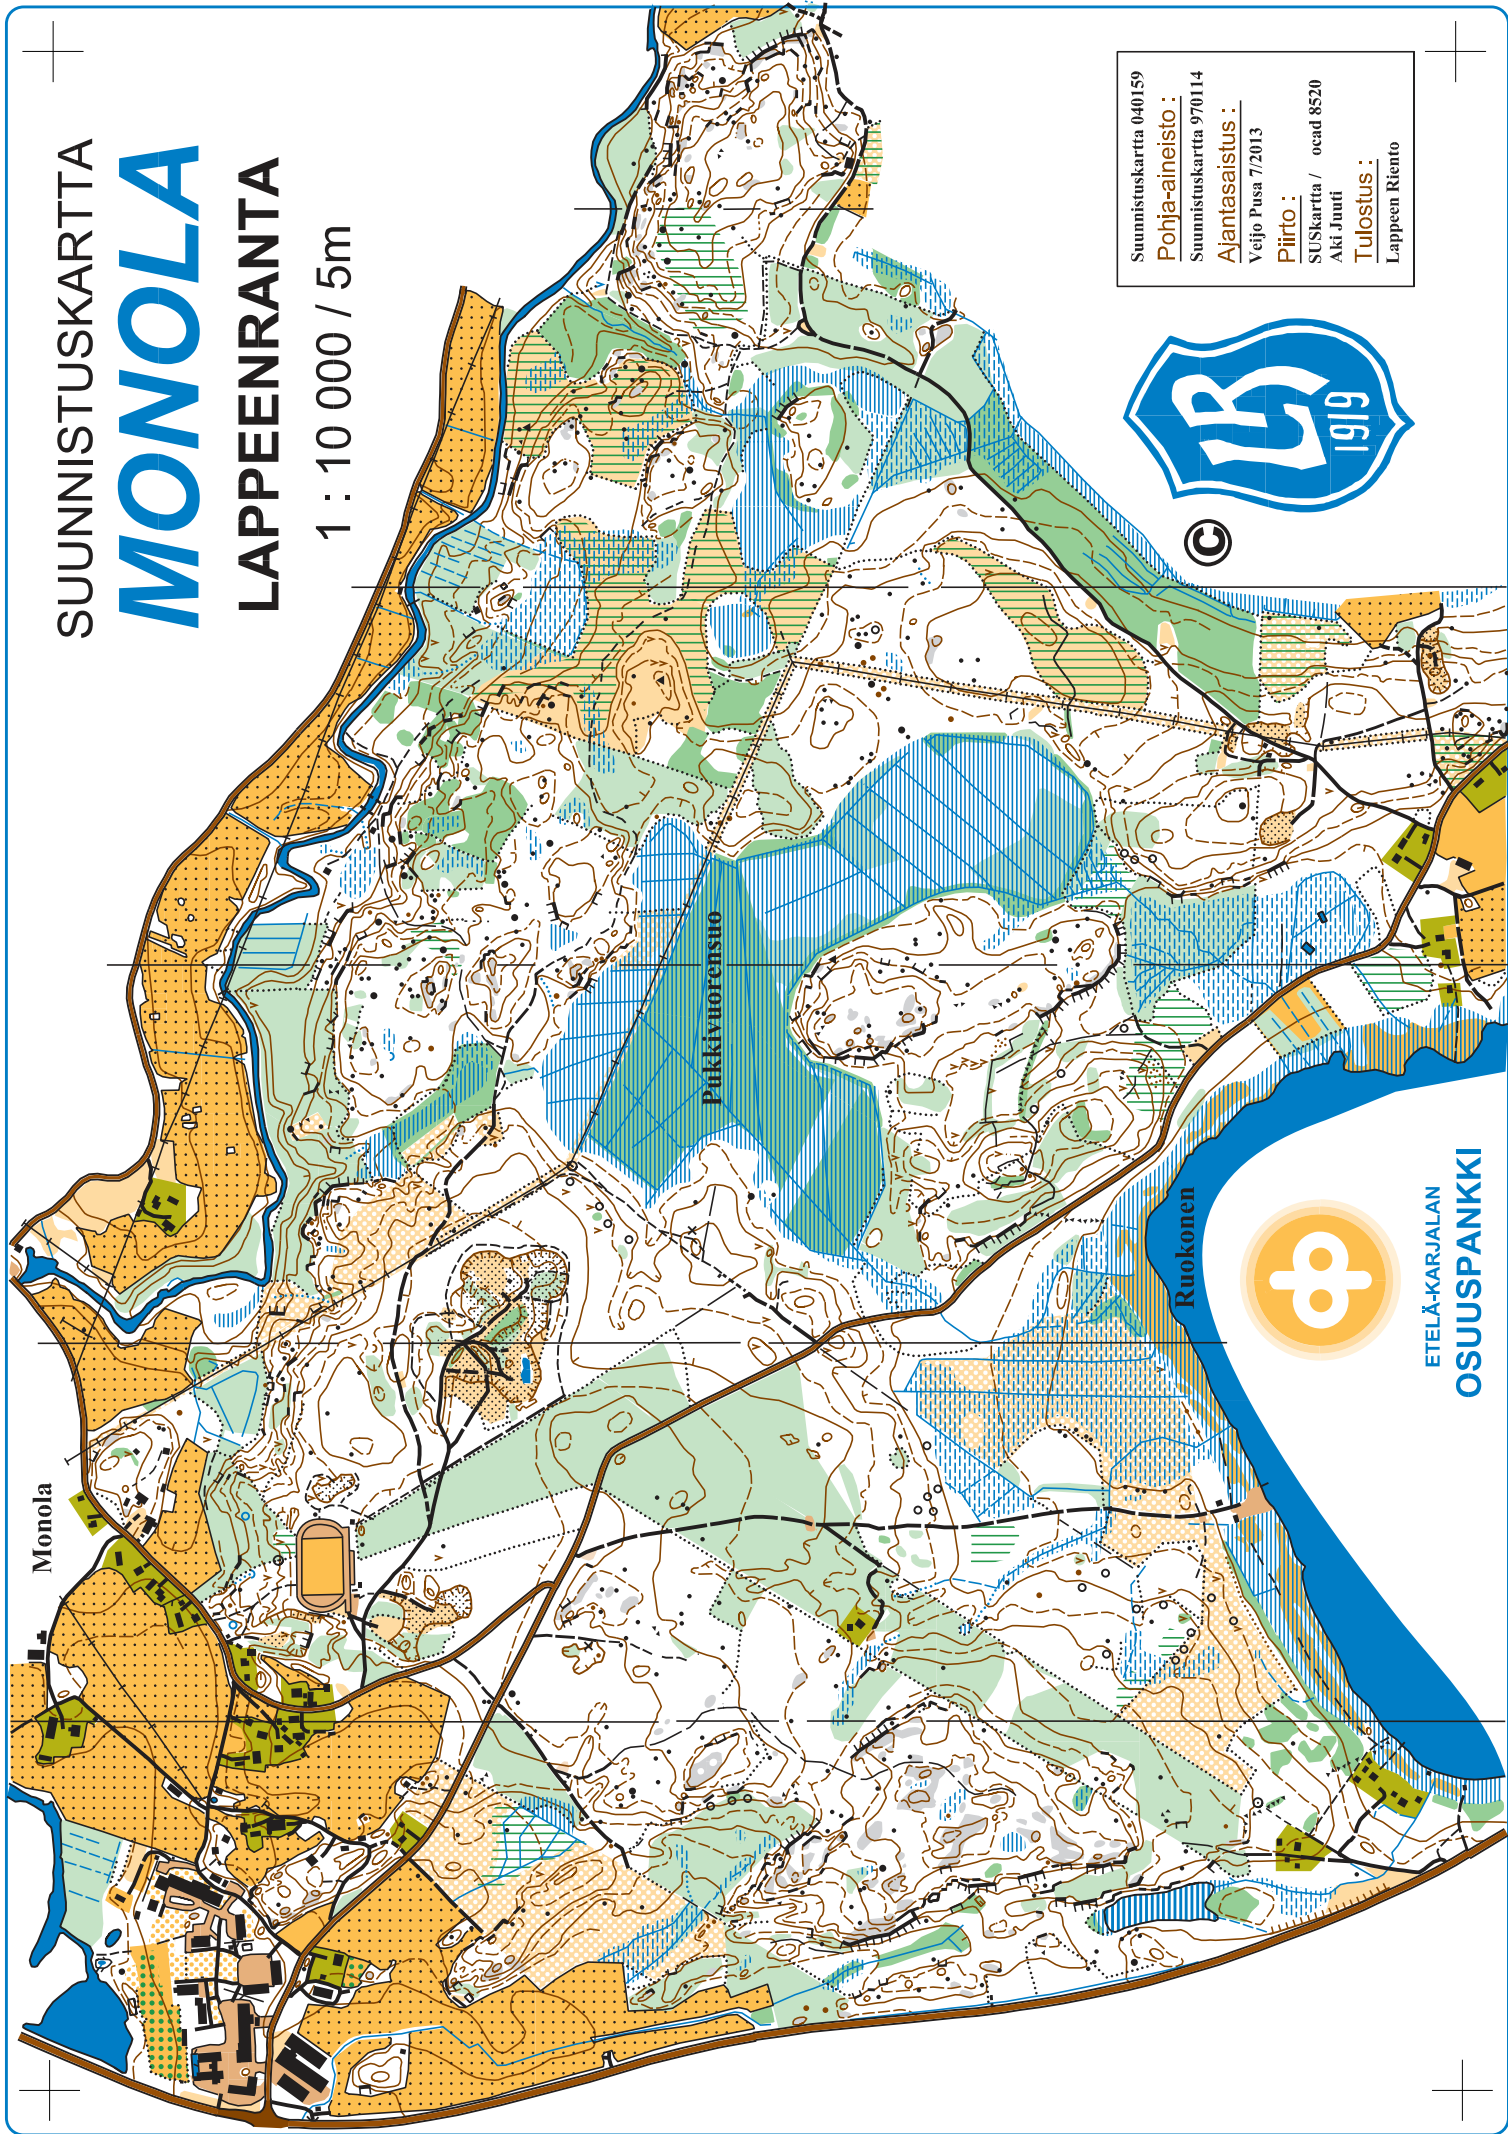

SUUNNISTUSKARTTA  
**MONOLA**  
LAPPEENRANTA

1 : 10 000 / 5m

Monola

Pukkivuorensuo

Ruukonen

Suunnistuskartta 040159  
Pohja-aineisto :  
Suunnistuskartta 970114  
Ajantasaistus :  
Veijo Pusa 7/2013  
Piirto :  
SU-Skartta / ocaad 8520  
AKI Juuti  
Tulostus :  
Lappeen Riento

ETELÄ-KARJALAN  
**OSUUSPANKKI**