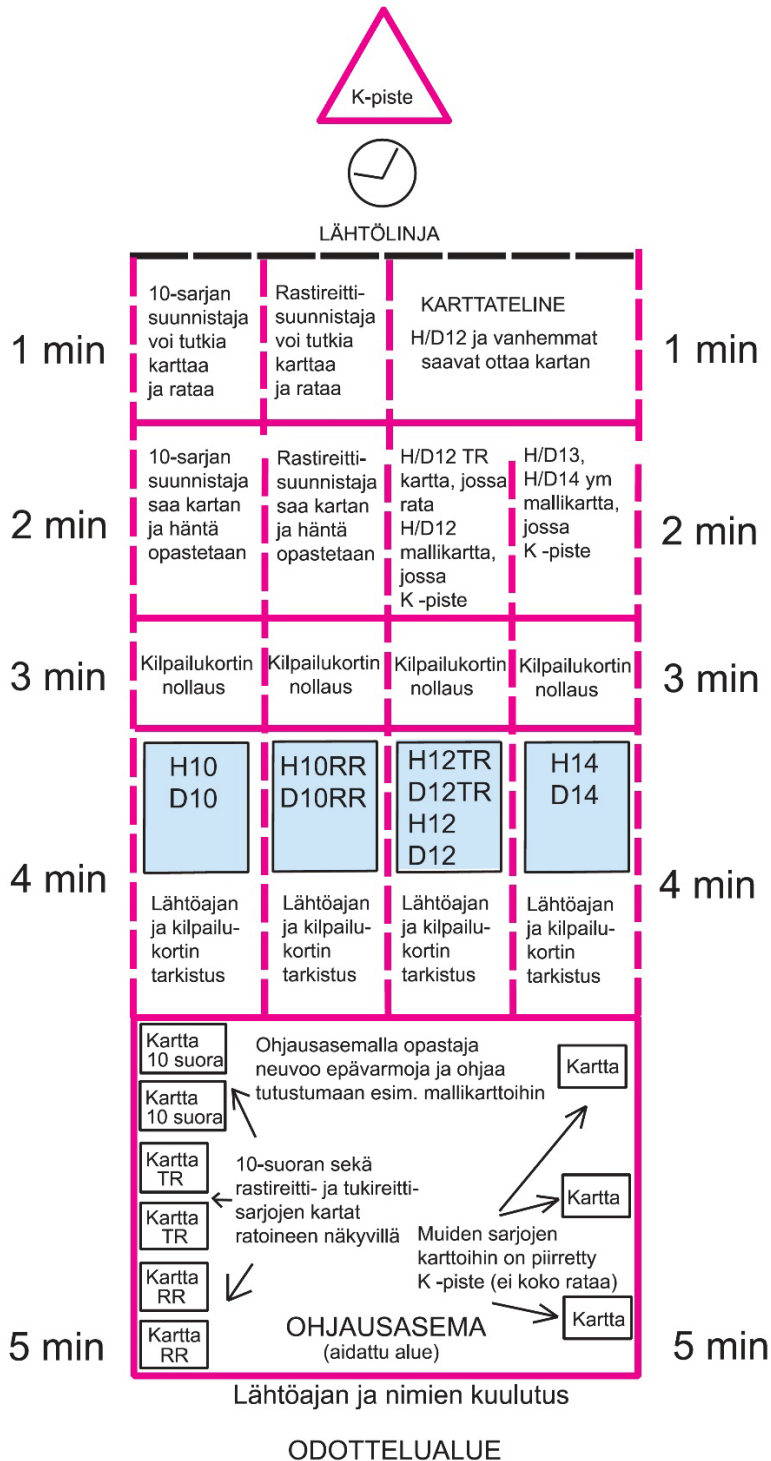

Kartta on muovisuojuksessa. Rastimääritteet on painettu karttaan. Rastireitin ja tukireitin valkoinen muovinauha on esitetty kartassa oranssilla viivalla. Kiellettyjä alueita ovat oliivinvihreällä merkityt pihamaat sekä violetilla kielletyn alueen merkinnällä merkityt alueet.

Rastit on merkitty rastilipuun, joiden läheisyydestä löytyy Emit-leimasin. RR-sarjojen leimasimissa on koodit RR1, RR2, RR3 jne. Muiden sarjojen leimasimissa on rastimääritteessä ilmoitettu rastin numerokoodi. Kaikilla sarjoilla on yhteinen viimeinen rasti. Rastilla on kaksi leimasinta, joista toiseen on merkitty RR-koodi ja toiseen muiden sarjojen koodi. Viimeisellä rastilla voi leimata kummalla tahansa leimasimella.

Kaikilla sarjoilla on sama lähtöpaikka. Lähtöön on kilpailukeskuksesta matkaa noin 700 m. Lähtöön on kuljettava viitoitusta pitkin. Viitoituksen alkupiste on kilpailukeskuksessa.

Maali ja tulokset

Viimeiseltä rastilta on viitoitus maaliin. Kilpailussa on käytössä maalileimaus. Keskeyttäneiden tulee ilmoittautua maalissa. Tulokset julkaistaan kilpailusivulla.