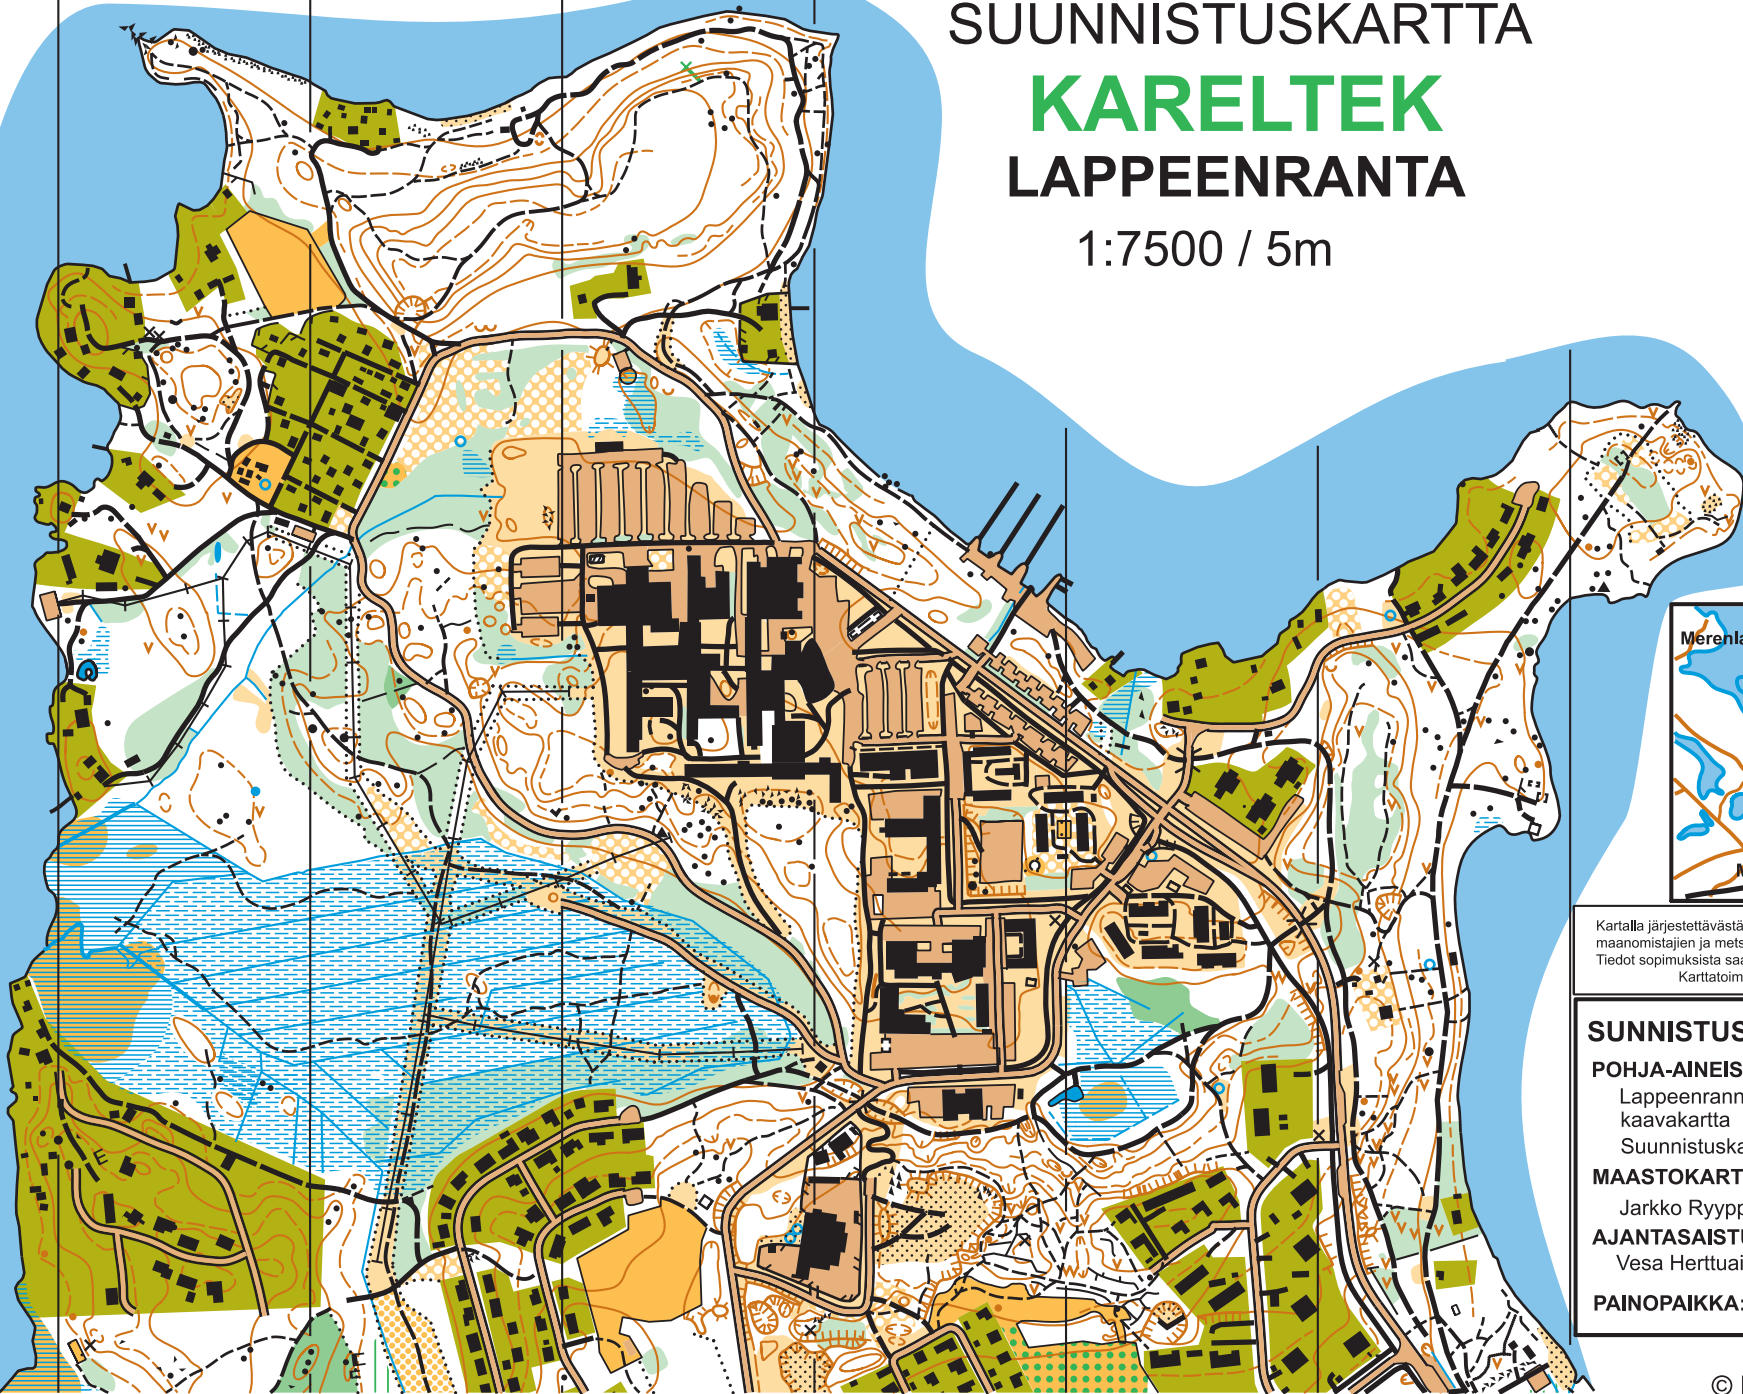

SUUNNISTUSKARTTA KARELTEK LAPPEENRANTA

1:7500 / 5m

Kartalla järjestettävästä tapahtumasta on sovittava maanomistajien ja metsästysoskeuden haltioiden kanssa. Tiedot sopimuksista saa Lappeen Riento ry:ltä. Karttatoimikunta / SSL

SUUNNISTUSKARTTA 050140

POHJA-AINEISTO:

Lappeenrannan kaupungin
kaavakartta 1:5000
Suunnistuskartta 970115

MAASTOKARTOITUS JA PIIRUSTUS:

Jarkko Ryyppö 1996, Ocad 8390

AJANTASAISTUS:

Vesa Herttuainen 8/2005

PAINOPIIKKA: Laptuote