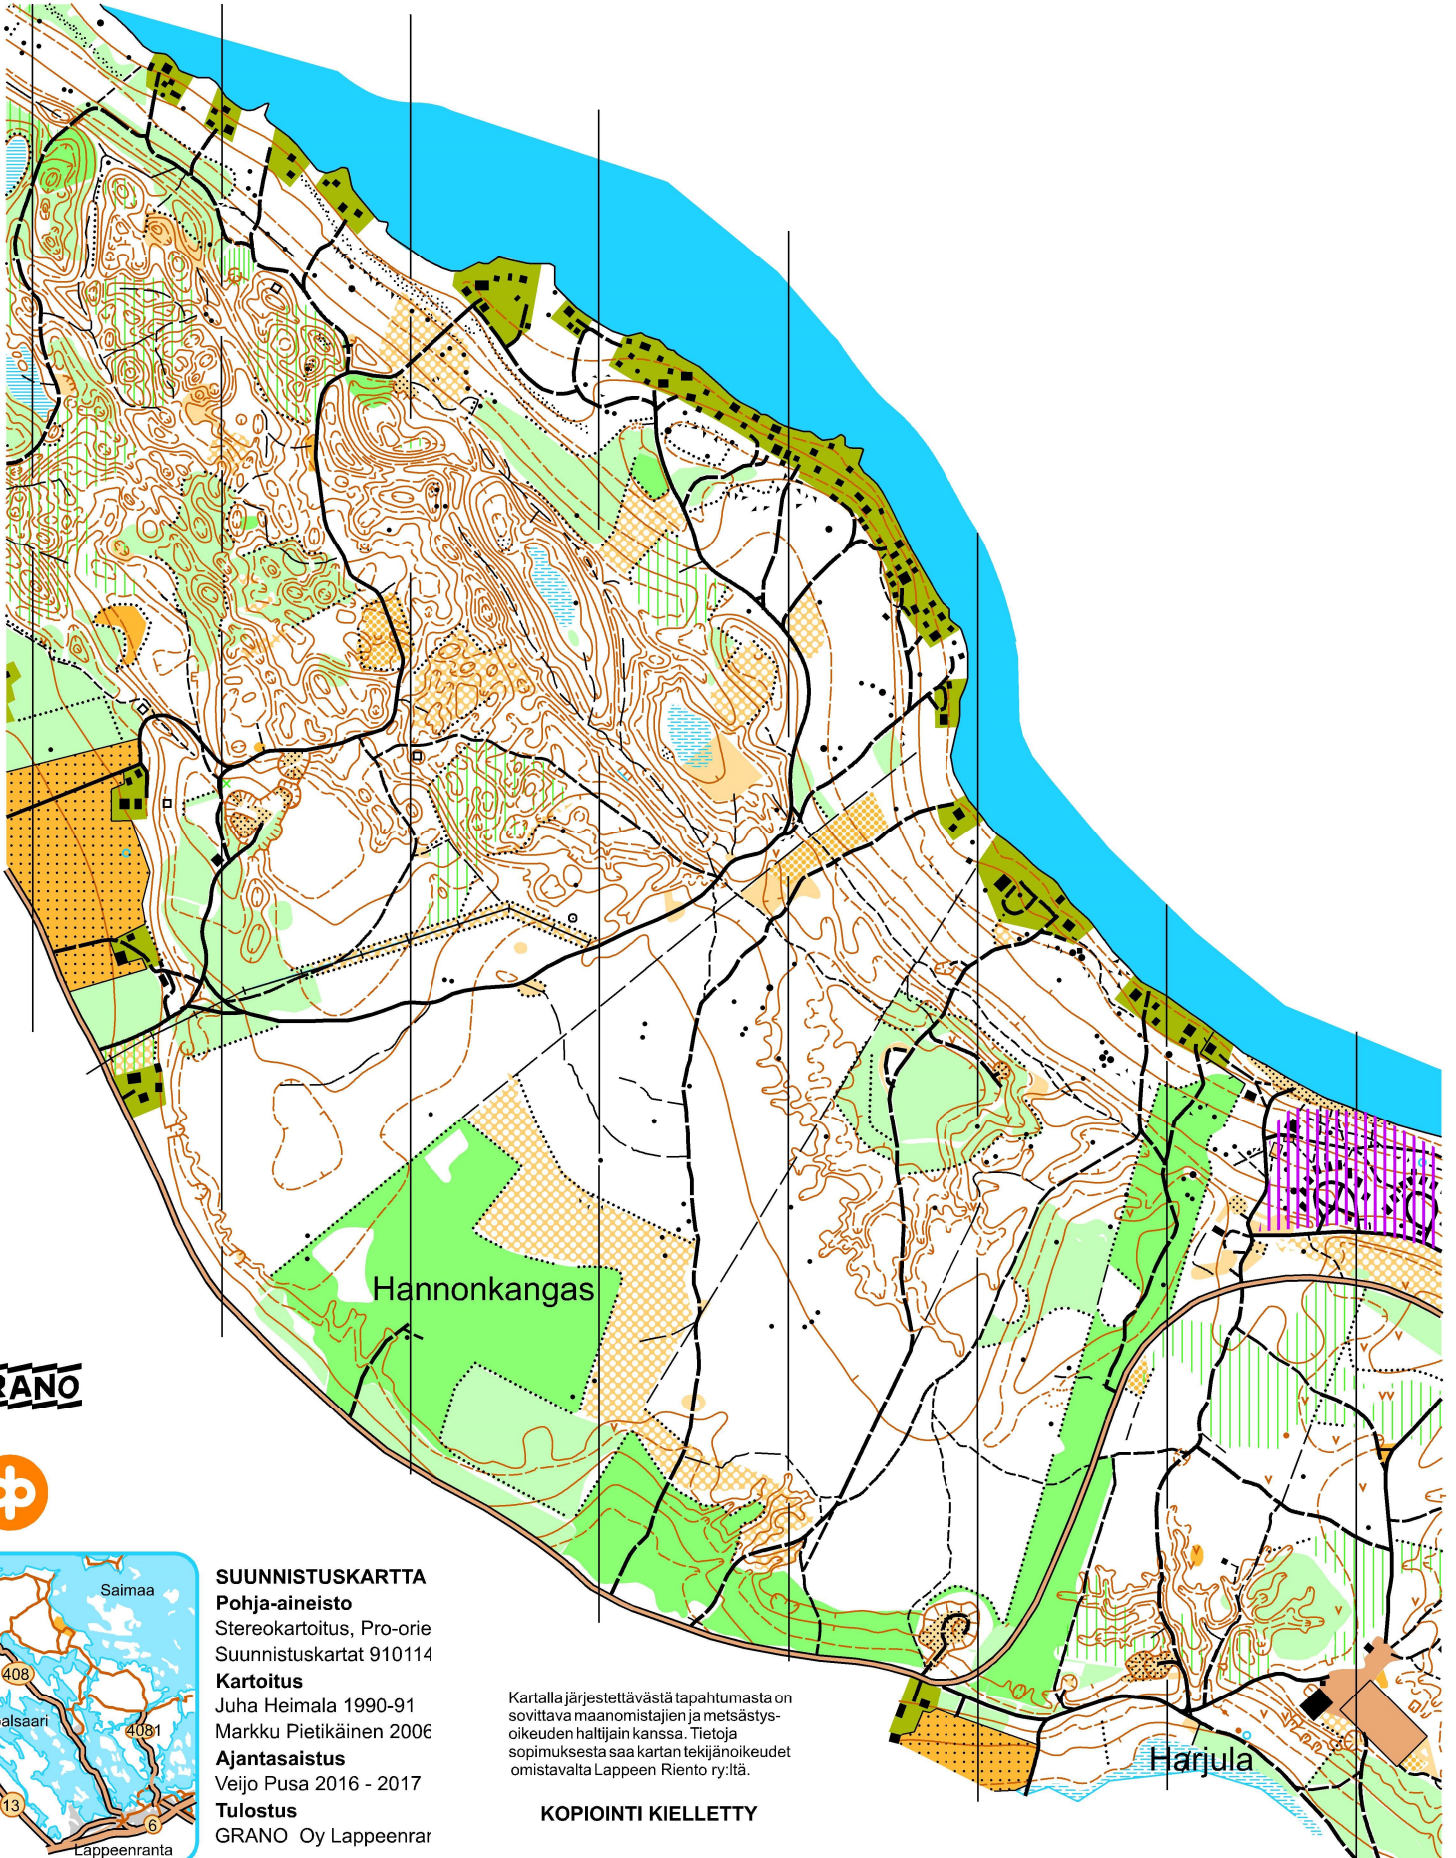

SUUNNISTUSKARTTA  
**HANNONKANGAS**

TAIPALSAARI  
1:10 000/ 5m

Lappeen Riento 2017

RINKELIRASTIT

**GRANO**

**SUUNNISTUSKARTTA**  
**Pohja-aineisto**  
Stereokartoitus, Pro-orie  
Suunnistuskartat 910114  
**Kartoitus**  
Juha Heimala 1990-91  
Markku Pietikäinen 2006  
**Ajantasaistus**  
Veijo Pusa 2016 - 2017  
**Tulostus**  
GRANO Oy Lappeenrar

Kartalla järjestettävästä tapahtumasta on sovittava maanomistajien ja metsästys-oikeuden haltijain kanssa. Tietoja sopimuksesta saa kartan tekijänoikeudet omistavalta Lappeen Riento ry:ltä.

**KOPIOINTI KIELLETTY**