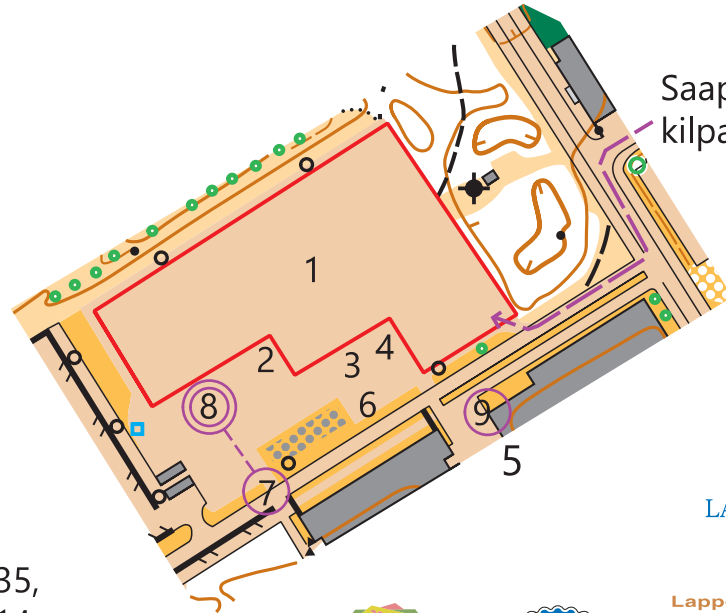

VETY-SPRINTTI 1.5.2024

- 1 Parkki
- 2 Ensiapu
- 3 Suunnistajan kauppa
- 4 Vety-koju
- 5 Palloiluhalli
 - Info
 - Tulostaulu
 - Kahvio

- 6 WC
- 7 Viimeinen rasti
- 8 Maali
- 9 Yleisörasti aamupäivä
 - H40, H45, H50, H55, H70, D35,
 - D60, D65, H18, H16, D20, D14

Saapuminen
kilpailukeskukseen